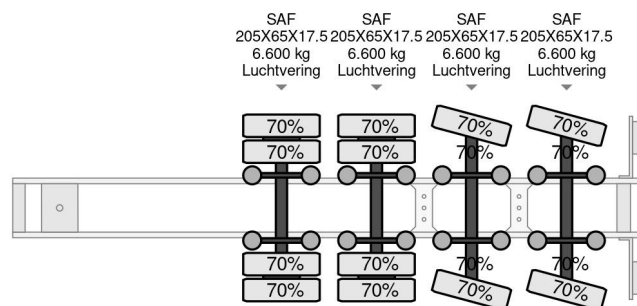

Nooteboom 4 Assige dieplader, 6,4 M Uitschuifbaar, laatste 2 gestuurd

COMMON

Preis	Auf Anfrage ex MwSt
Id	NO000792-G
Marke	Nooteboom
Typ	4 Assige dieplader, 6,4 M Uitschuifbaar, laatste 2 gestuurd
Baujahr	2008
Konstruktieon	Tieflader
Bruttogewicht	47.600 kg

PROPERTIES

Datum der eratzulassung	13-05-2008
Tüv-ablaufdatum	23-05-2024
Nummernschild	OK-17-KB
Fahrzeug-identifizierungsnummer	XMR0SD00081000792
Anzahl der achsen	4
Gewicht	12.160 kg
Radstand	2.000 cm
Konstruktionsmaße (l/b/h)	
Nutzlast	35.440 kg
Breite	254 cm

Nooteboom 4 Assige dieplader, 6,4 M Uitschuifbaar, laatste 2 ...

Referentienummer: NO000792-G

ZUBEHÖR

- Antiblockiersystem

BESCHREIBUNG