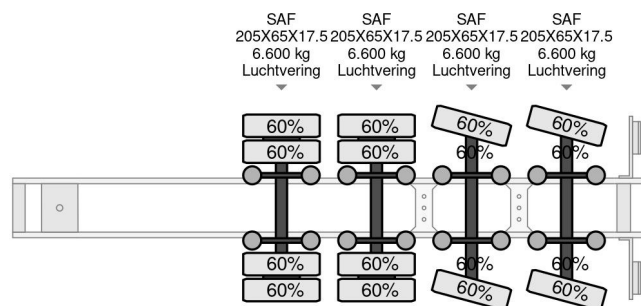

Nooteboom 4 Assige dieplader, 6,4 M Uitschuifbaar, laatste 2 gestuurd

COMMON

Preis	Auf Anfrage ex MwSt
Id	NO000795-G
Marke	Nooteboom
Typ	4 Assige dieplader, 6,4 M Uitschuifbaar, laatste 2 gestuurd
Baujahr	2008
Konstruktieon	Tieflader
Bruttogewicht	47.600 kg

PROPERTIES

Datum der eratzulassung	23-05-2008
Tüv-ablaufdatum	19-06-2024
Nummernschild	OK-88-KP
Fahrzeug-identifizierungsnummer	XMR0SD00081000795
Anzahl der achsen	4
Gewicht	11.200 kg
Radstand	2.000 cm
Konstruktionsmaße (l/b/h)	
Nutzlast	36.400 kg
Breite	254 cm

Nooteboom 4 Assige dieplader, 6,4 M Uitschuifbaar, laatste 2 ...

Referentienummer: NO000795-G

ZUBEHÖR

- Antiblockiersystem

BESCHREIBUNG