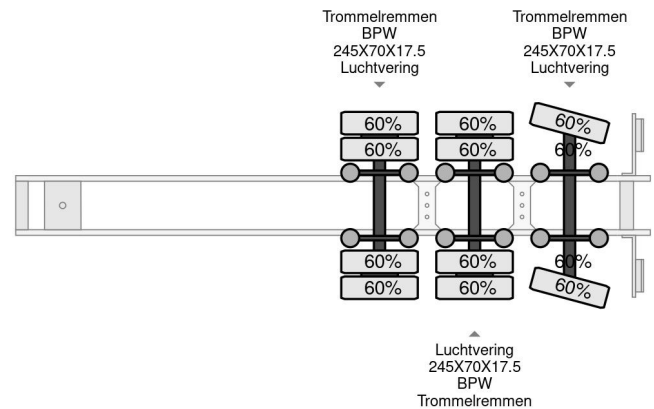

Broshuis 9000 KG LIFT, LAST AXLE STEERING

COMMON

Preis	€ 14.950,- ex MwSt
Id	BR007170-G
Marke	Broshuis
Typ	9000 KG LIFT, LAST AXLE STEERING
Baujahr	2004
Konstruktio	Tieflader
Bruttogewicht	40.000 kg

PROPERTIES

Datum der erstzulassung	08-07-2004
Fahrzeug-identifizierungsnummer	XL931N5BC4L007170
Anzahl der achsen	3
Gewicht	11.200 kg
Konstruktionsmaße (l/b/h)	
Nutzlast	28.800 kg

Broshuis 9000 KG LIFT, LAST AXLE STEERING

Referentienummer: BR007170-G

ZUBEHÖR

BESCHREIBUNG