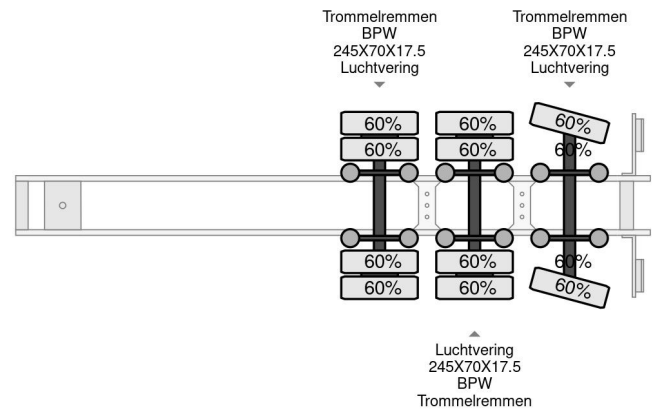

Referentienummer: BR007170-G