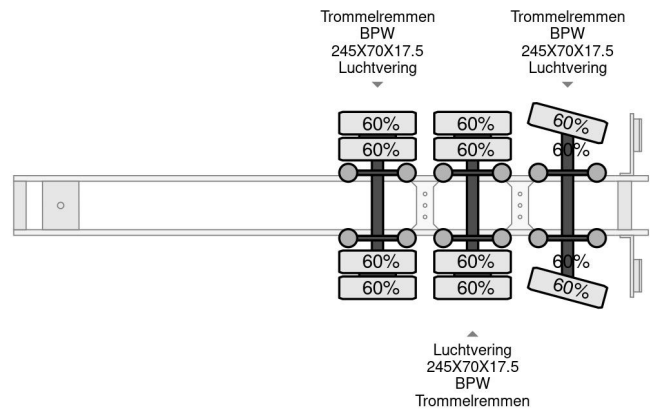

COMMON

€ 14.950,- ex MwSt

PROPERTIES

Broshuis 9000 KG LIFT, LAST AXEL STEERING

Referentienummer: BR007170-G

ZUBEHÖR

BESCHREIBUNG