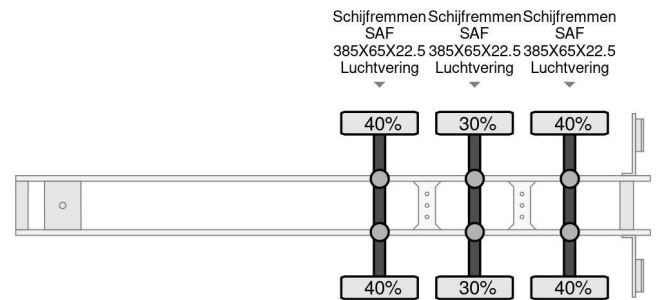

ZUBEHÖR

- Antiblockiersystem

BESCHREIBUNG