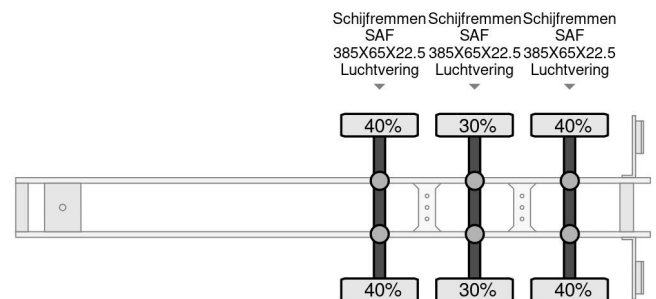

ZUBEHÖR

- Antiblockiersystem

BESCHREIBUNG