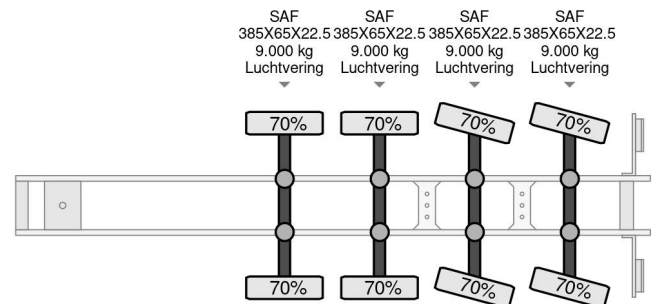

ZUBEHÖR

- Antiblockiersystem

BESCHREIBUNG