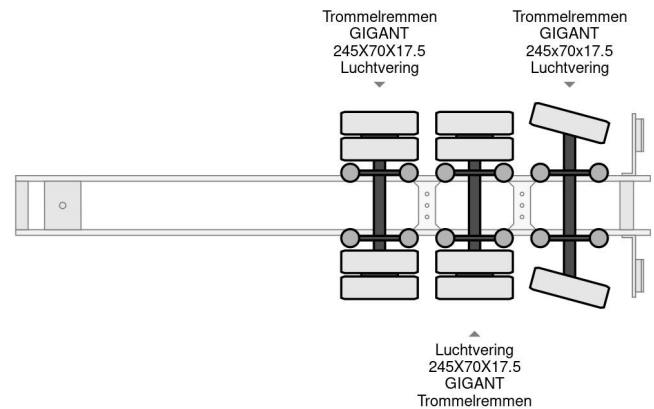

Broshuis LAST AXLE STEERING 6,8 EXTENDABLE

COMMON

Preis	€ 19.950,- ex MwSt
Id	BR007328-G
Marke	Broshuis
Typ	LAST AXLE STEERING 6,8 EXTENDABLE
Baujahr	2007
Konstruktio	Tieflader
Bruttogewicht	39.000 kg

PROPERTIES

Datum der erstzulassung	01-10-2007
Fahrzeug-identifizierungsnummer	XL931N5GA7L007328
Anzahl der achsen	3
Gewicht	10.000 kg
Konstruktionsmaße (l/b/h)	
Nutzlast	29.000 kg

Broshuis LAST AXLE STEERING 6,8 EXTENDABLE

Referentienummer: BR007328-G

ZUBEHÖR

- Antiblockiersystem

BESCHREIBUNG