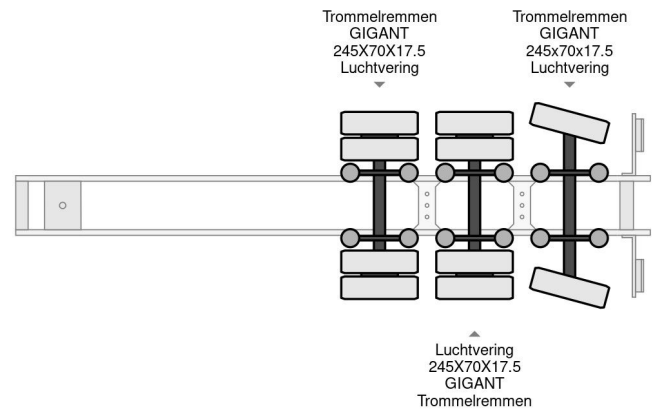

Broshuis LAST AXEL STEERING 6,8 EXTENDABLE

COMMON

Preis	€ 19.950,- ex MwSt
Id	BR007328-G
Marke	Broshuis
Typ	LAST AXEL STEERING 6,8 EXTENDABLE
Baujahr	2007
Konstruktio	Tieflader
Bruttogewicht	39.000 kg

PROPERTIES

Datum der erstzulassung	01-10-2007
Fahrzeug-identifizierungsnummer	XL931N5GA7L007328
Anzahl der achsen	3
Gewicht	10.000 kg
Konstruktionsmaße (l/b/h)	
Nutzlast	29.000 kg

Broshuis LAST AXEL STEERING 6,8 EXTENDABLE

Referentienummer: BR007328-G

ZUBEHÖR

- Antiblockiersystem

BESCHREIBUNG