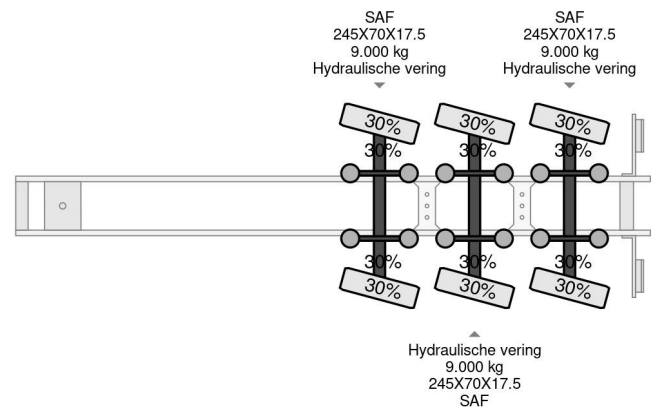

# Nootboom MCO-48-03V/L, DOUBLE EXTENDABLE, TOTAL 26.53 METERS

## COMMON

Preis	€ 29.950,- ex MwSt
Id	NO000569-G
Marke	Nootboom
Typ	MCO-48-03V/L, DOUBLE EXTENDABLE, TOTAL 26.53 METERS
Baujahr	2006
Konstruktion	Tieflader
Bruttogewicht	45.000 kg

## PROPERTIES

Datum der eratzulassung	16-01-2006
Nummernschild	OJ-61-DY
Fahrzeug-identifizierungsnummer	XMRMC000050000569
Anzahl der achsen	3
Gewicht	13.240 kg
Konstruktionsmaße (l/b/h)	
Nutzlast	31.760 kg
Breite	254 cm

Nootboom MCO-48-03V/L, DOUBLE EXTENDABLE, TOTAL...

Referentienummer: NO000569-G