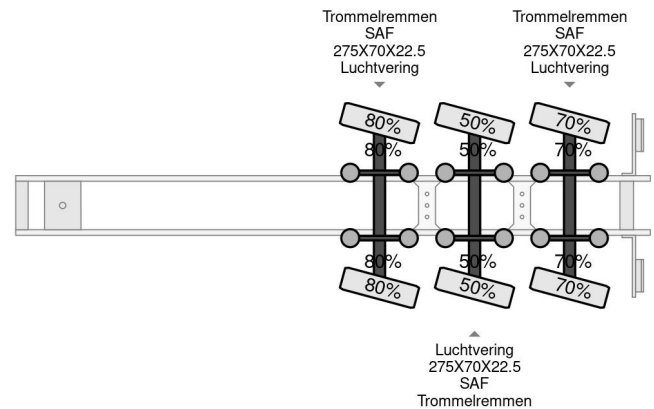

ZUBEHÖR

- Antiblockiersystem

BESCHREIBUNG