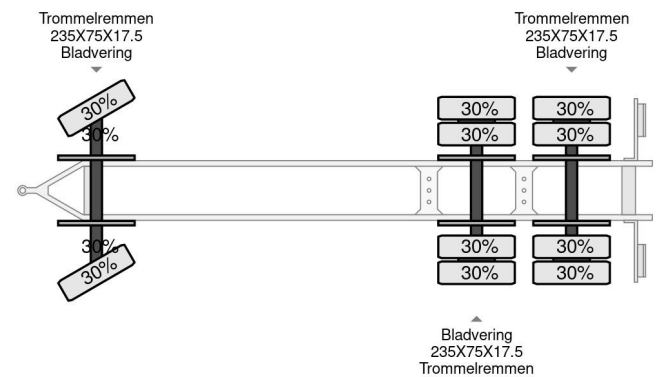

### COMMON

Preis	€ 13.750,- ex MwSt
Id	RBC00335-G
Marke	Kaiser
Typ	3 AS BLADGEVEERD / STEELSPRING
Baujahr	2001
Konstruktieon	Tieflader
Bruttogewicht	24.000 kg

### PROPERTIES

Datum der eratzulassung	02-02-2001
Fahrzeug-identifizierungsnummer	VHRR3153F11C00335
Anzahl der achsen	3
Konstruktionsmaße (l/b/h)	

Kaiser 3 AS BLADGEVEERD / STEELSPRING

Referentienummer: RBC00335-G