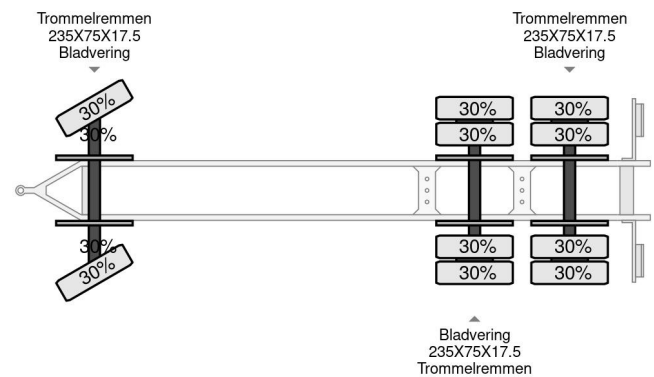

Kaiser 3 AS BLADGEVEERD / STEELSPRING

COMMON

Preis	€ 13.750,- ex MwSt
Id	RBC00335-G
Marke	Kaiser
Typ	3 AS BLADGEVEERD / STEELSPRING
Baujahr	2001
Konstruktieon	Tieflader
Bruttogewicht	24.000 kg

PROPERTIES

Datum der eratzulassung	02-02-2001
Fahrzeug-identifizierungsnummer	VHRR3153F11C00335
Anzahl der achsen	3
Konstruktionsmaße (l/b/h)	

Kaiser 3 AS BLADGEVEERD / STEELSPRING

Referentienummer: RBC00335-G

ZUBEHÖR

BESCHREIBUNG