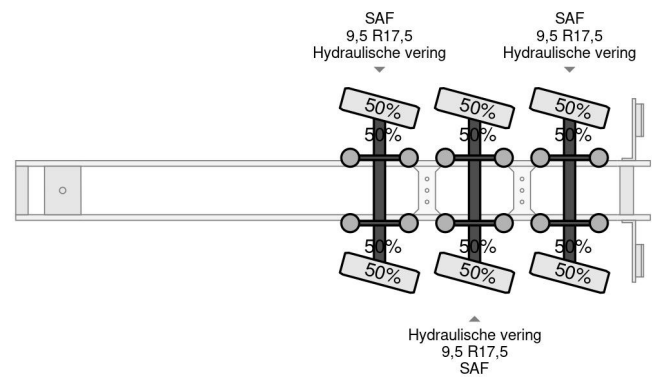

Referenznummer: NO020260-G