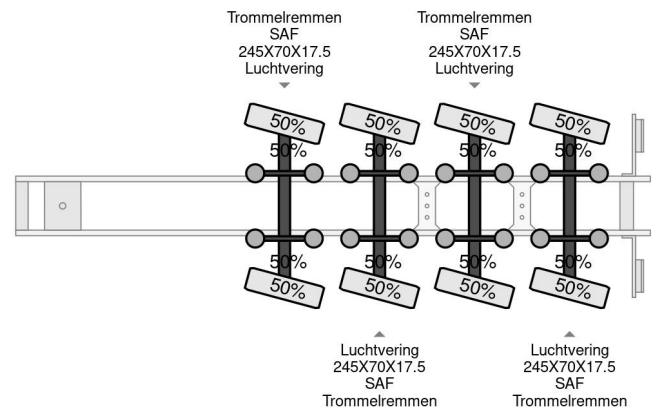

Goldhofer TRIPPLE EXTENDABLE , TOTALE 51 M 4 AXLE STEERING

COMMON

Preis	€ 59.750,- ex MwSt
Id	GO030676-G
Marke	Goldhofer
Typ	TRIPPLE EXTENDABLE , TOTALE 51 M 4 AXLE STEERING
Baujahr	2012
Konstruktion	Tieflader
Bruttogewicht	74.000 kg

PROPERTIES

Datum der eratzulassung	30-04-2012
Fahrzeug-identifizierungsnummer	XMR0VB00090001056
Anzahl der achsen	4
Gewicht	17.680 kg
Konstruktionsmaße (l/b/h)	
Nutzlast	56.320 kg

Goldhofer TRIPPLE EXTENDABLE , TOTALE 51 M 4 AXLE S...

Referenznummer: GO030676-G

ZUBEHÖR

- Antiblockiersystem

BESCHREIBUNG