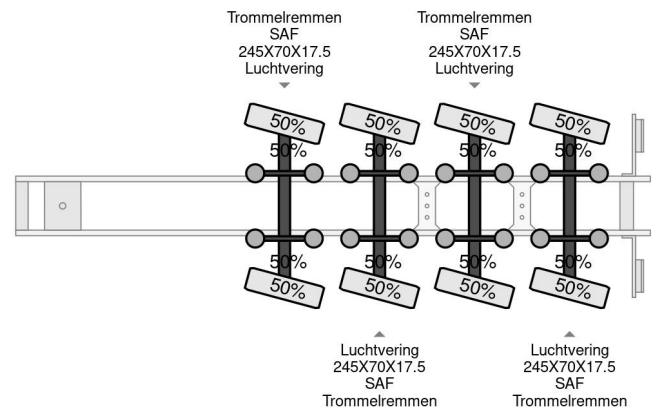

ZUBEHÖR

- Antiblockiersystem

BESCHREIBUNG