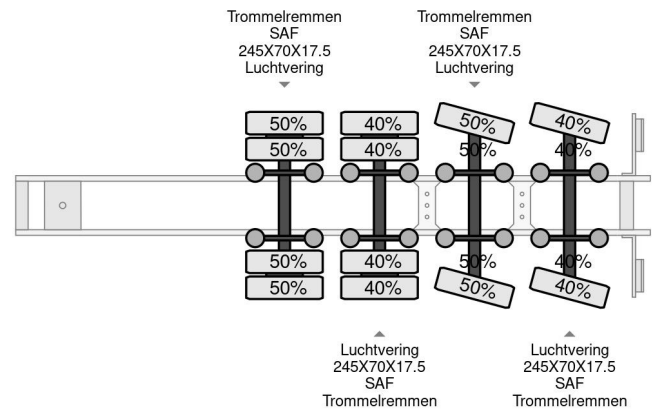

Bodex 4 AXLE, EXTANDABLE

COMMON

Preis	€ 19.750,- ex MwSt
Id	BOBU1006-G
Marke	Bodex
Typ	4 AXLE, EXTANDABLE
Baujahr	2012
Konstruktion	Tieflader
Bruttogewicht	46.000 kg

PROPERTIES

Datum der erstzulassung	23-04-2012
Fahrzeug-identifizierungsnummer	SU90333JUCSBU1006
Anzahl der achsen	4
Gewicht	9.500 kg
Konstruktionsmaße (l/b/h)	
Nutzlast	36.500 kg

Bodex 4 AXLE, EXTANDABLE

Referenznummer: BOBU1006-G

ZUBEHÖR

- Antiblockiersystem

BESCHREIBUNG