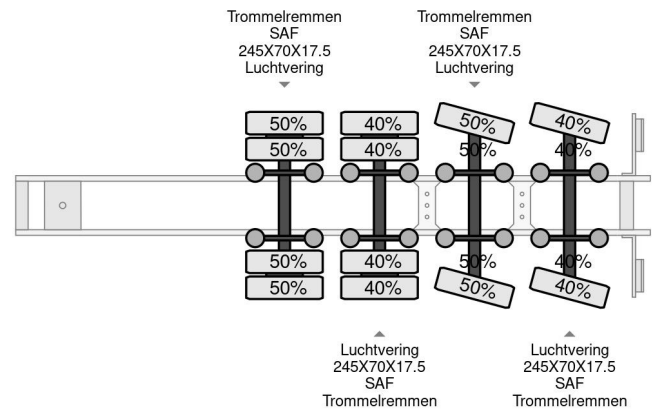

Bodex 4 AXEL, EXTANDABLE

COMMON

Preis	€ 19.750,- ex MwSt
Id	BOBU1006-G
Marke	Bodex
Typ	4 AXEL, EXTANDABLE
Baujahr	2012
Konstruktion	Tieflader
Bruttogewicht	46.000 kg

PROPERTIES

Datum der erstzulassung	23-04-2012
Fahrzeug-identifizierungsnummer	SU90333JUCSBU1006
Anzahl der achsen	4
Gewicht	9.500 kg
Konstruktionsmaße (l/b/h)	
Nutzlast	36.500 kg

Bodex 4 AXEL, EXTANDABLE

Referenznummer: BOBU1006-G

ZUBEHÖR

- Antiblockiersystem

BESCHREIBUNG