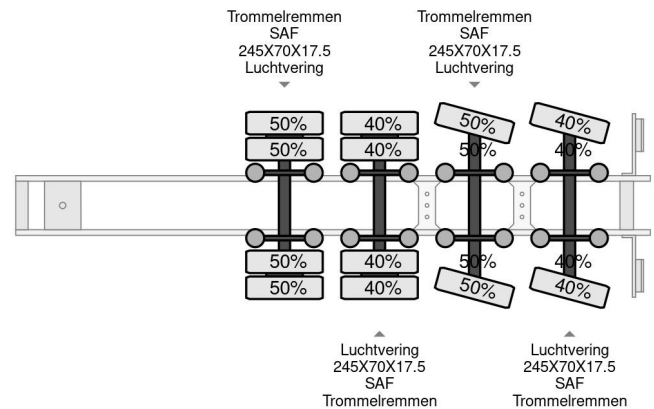

Bodex 4 AXEL, EXTANDABLE

COMMON

| | |
|---------------|--------------------|
| Preis | € 19.750,- ex MwSt |
| Id | BOBU1006-G |
| Marke | Bodex |
| Typ | 4 AXEL, EXTANDABLE |
| Baujahr | 2012 |
| Konstruktion | Tieflader |
| Bruttogewicht | 46.000 kg |

PROPERTIES

| | |
|---------------------------------|-------------------|
| Datum der eratzulassung | 23-04-2012 |
| Fahrzeug-identifizierungsnummer | SU90333JUCSBU1006 |
| Anzahl der achsen | 4 |
| Gewicht | 9.500 kg |
| Konstruktionsmaße (l/b/h) | |
| Nutzlast | 36.500 kg |

Bodex 4 AXEL, EXTANDABLE

Referenznummer: BOBU1006-G

ZUBEHÖR

- Antiblockiersystem

BESCHREIBUNG