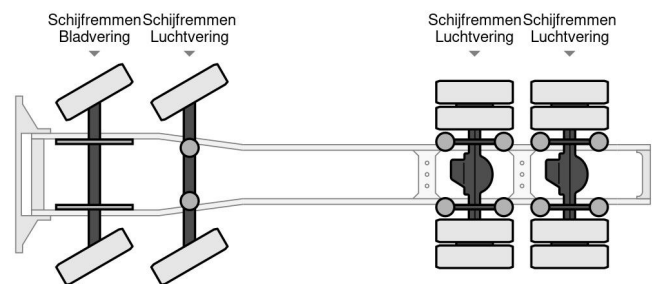

MAN 8X4 90 TON

COMMON

Preis	€ 25.950,- ex MwSt
Id	MA565570
Marke	MAN
Typ	8X4 90 TON
Baujahr	2011
Kilometerstand	954.312 km
Konstruktion	Schwerlast
Schadstoffklasse	5

PROPERTIES

Datum der erstzulassung	02-02-2011
Getriebe	Automatik
Fahrzeug-identifizierungsnummer	WMA30XZZ6BM565570
Radformel	8x4
Anzahl der achsen	4
Konstruktionsmaße (l/b/h)	

MAN TGX 33.540 8X4 90 TON

Referentienummer: MA565570

ZUBEHÖR

- Aluminium-Kraftstofftank • Antiblockiersystem •
- Elektrische Fensterheber • Geschwindigkeitsregelanlage •
- Klimaanlage • Lenkhilfe • Navigationssystem •
- Nebelleuchten • Radio/CD-Spieler • Schlafkabine •
- Sonnenschutzklappe • Verwärmungsautomatik •
- Werkzeugkasten • Zentralverriegelung

BESCHREIBUNG