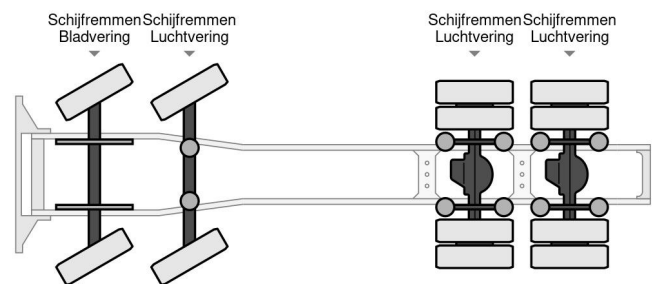

ZUBEHÖR

- Aluminium-Kraftstofftank • Antiblockiersystem •
- Elektrische Fensterheber • Geschwindigkeitsregelanlage •
- Klimaanlage • Lenkhilfe • Navigationssystem •
- Nebelleuchten • Radio/CD-Spieler • Schlafkabine •
- Sonnenschutzklappe • Verwärmungsautomatik •
- Werkzeugkasten • Zentralverriegelung

BESCHREIBUNG