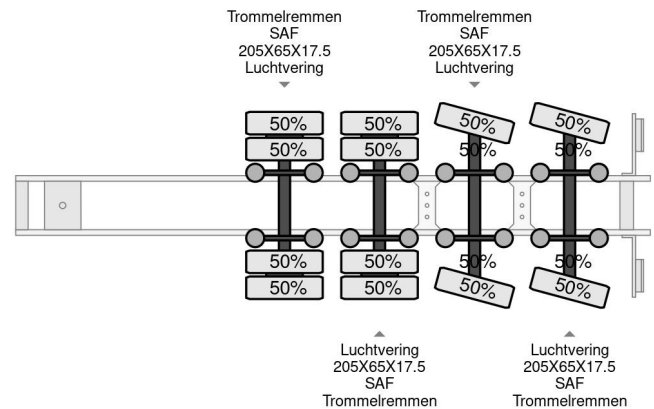

KEL-BERG 4 AXLE, EXTANDABLE, 2 AXEL STEERING

COMMON

Preis	€ 37.950,- ex MwSt
Id	KEE19776-G
Marke	KEL-BERG
Typ	4 AXLE, EXTANDABLE, 2 AXEL STEERING
Baujahr	2017
Konstruktion	Tieflader
Bruttogewicht	46.000 kg

PROPERTIES

Datum der eratzulassung	24-02-2017
Fahrzeug-identifizierungsnummer	SKBE50S43GKE19776
Anzahl der achsen	4
Gewicht	12.160 kg
Konstruktionsmaße (l/b/h)	
Nutzlast	33.840 kg

Kel-Berg 4 AXLE, EXTANDABLE, 2 AXEL STEERING

Referenznummer: KEE19776-G

ZUBEHÖR

- Antiblockiersystem

BESCHREIBUNG