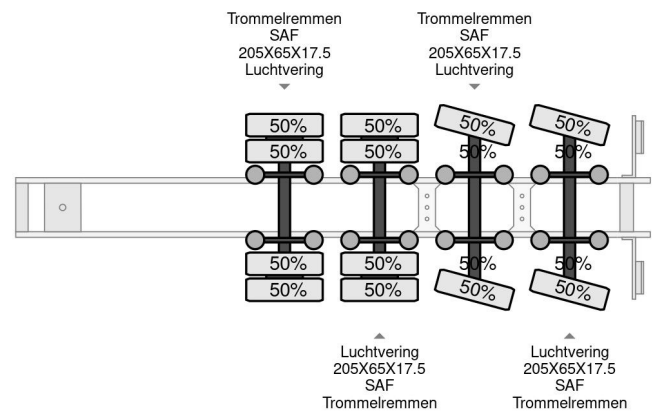

KEL-BERG 4 AXLE, EXTANDABLE, 2 AXEL STEERING

COMMON

Preis	€ 37.950,- ex MwSt
Id	KEE19776-G
Marke	KEL-BERG
Typ	4 AXLE, EXTANDABLE, 2 AXEL STEERING
Baujahr	2017
Konstruktion	Tieflader
Bruttogewicht	46.000 kg

PROPERTIES

Datum der eratzulassung	24-02-2017
Fahrzeug-identifizierungsnummer	SKBE50S43GKE19776
Anzahl der achsen	4
Gewicht	12.160 kg
Konstruktionsmaße (l/b/h)	
Nutzlast	33.840 kg

Kel-Berg 4 AXLE, EXTANDABLE, 2 AXEL STEERING

Referenznummer: KEE19776-G

ZUBEHÖR

- Antiblockiersystem

BESCHREIBUNG