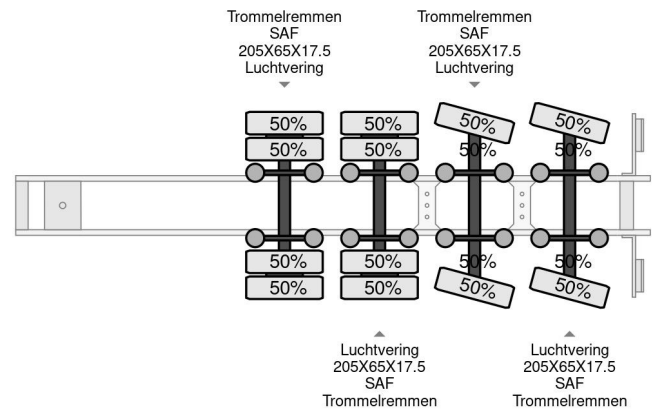

KEL-BERG 4 AXEL, EXTANDABLE, 2 AXEL STEERING

COMMON

Preis	€ 37.950,- ex MwSt
Id	KEE19776-G
Marke	KEL-BERG
Typ	4 AXEL, EXTANDABLE, 2 AXEL STEERING
Baujahr	2017
Konstruktio	Tieflader
Bruttogewicht	46.000 kg

PROPERTIES

Datum der er	24-02-2017
Fahrzeug-identifizierungsnummer	SKBE50S43GKE19776
Anzahl der achsen	4
Gewicht	12.160 kg
Konstruktionsmaße (l/b/h)	
Nutzlast	33.840 kg

Kel-Berg 4 AXEL, EXTANDABLE, 2 AXEL STEERING

Referentienummer: KEE19776-G

ZUBEHÖR

- Antiblockiersystem

BESCHREIBUNG