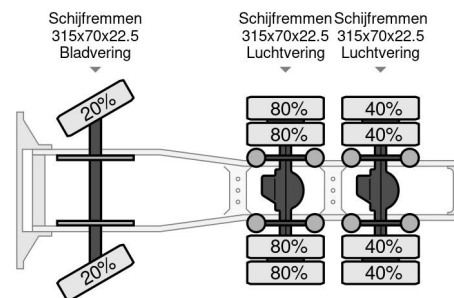

MAN TGX 33-540 6X4 96 TON INTARDER

COMMON

Preis	€ 34.950,- ex MwSt
Id	MA049704-G
Marke	MAN
Typ	TGX 33-540 6X4 96 TON INTARDER
Baujahr	2013
Kilometerstand	556.533 km
Konstruktion	Schwerlast
Schadstoffklasse	5

PROPERTIES

Datum der erstzulassung	13-11-2013
Kraftstoffart	Diesel
Getriebe	Automatik
Fahrzeug-identifizierungsnummer	WMA30XZZ3EP049704
Radformel	6x4
Anzahl der achsen	3
Gewicht	9.213 kg
Leistung in kw	397
Leistung in ps	540
Konstruktionsmaße (l/b/h)	

MAN TGX 33.540 TGX 33-540 6X4 96 TON INTARDER

Referentienummer: MA049704-G

ZUBEHÖR

- Aluminium-Kraftstofftank • Antiblockiersystem •
- Elektrische Fensterheber • Geschwindigkeitsregelanlage •
- Klimaanlage • Kühlschrank • Lenkhilfe •
- Navigationssystem • Nebelleuchten • Radio/CD-Spieler •
- Schlafkabine • Sonnenschutzklappe • Zentralverriegelung

BESCHREIBUNG