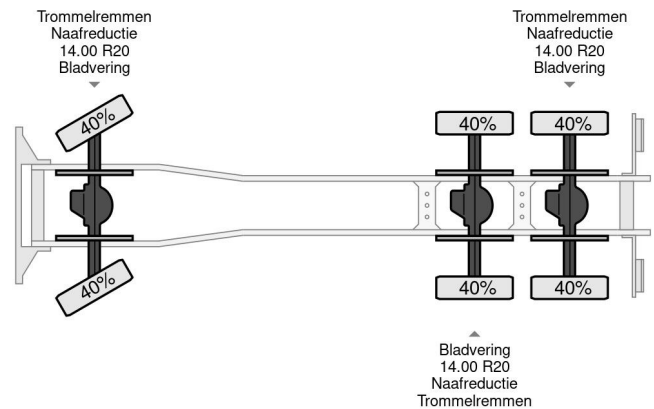

BERLIET 6X6 RECOVERY TRUCK 8589 KM

COMMON

Preis	€ 11.950,- ex MwSt
Id	BEGK612-G
Marke	BERLIET
Typ	6X6 RECOVERY TRUCK 8589 KM
Baujahr	1971
Kilometerstand	8.589 km
Konstruktion	Bergungsfahrzeug

PROPERTIES

Datum der eratzulassung	02-02-1971
Getriebe	Schaltgetriebe
Fahrzeug-identifizierungsnummer	GK612
Radformel	6x6
Anzahl der achsen	3
Konstruktionsmaße (l/b/h)	

Berliet TRK WKR 10T 6X6 6X6 RECOVERY TRUCK 8589 KM

Referentienummer: BEGK612-G

ZUBEHÖR

BESCHREIBUNG