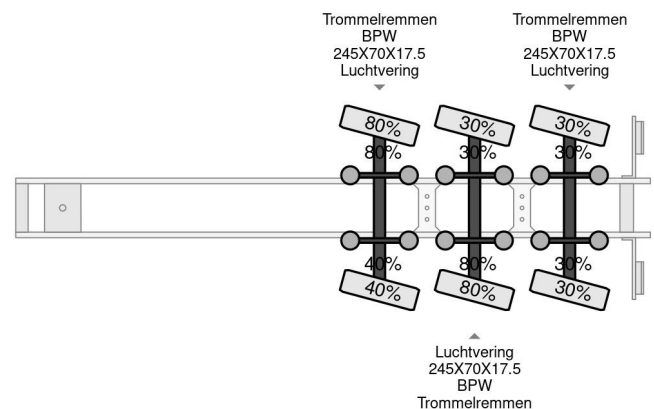

Goldhofer 3 AS GESTUURD REMOTE CONTROLE 1,2 M EXTENDABLE

COMMON

Preis	€ 49.750,- ex MwSt
Id	GO035961-G
Marke	Goldhofer
Typ	3 AS GESTUURD REMOTE CONTROLE 1,2 M EXTENDABLE
Baujahr	2015
Konstruktieon	Tieflader
Bruttogewicht	42.000 kg

PROPERTIES

Datum der eratzulassung	29-05-2015
Fahrzeug-identifizierungsnummer	WG0STZT36F0035961
Anzahl der achsen	3
Gewicht	14.560 kg
Konstruktionsmaße (l/b/h)	
Nutzlast	27.440 kg

Goldhofer 3 AS GESTUURD REMOTE CONTROLE 1,2 M E...

Referentienummer: GO035961-G

ZUBEHÖR

- Antiblockiersystem

BESCHREIBUNG