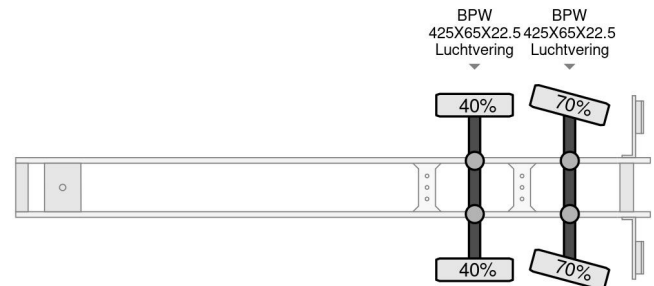

ZUBEHÖR

- Antiblockiersystem

BESCHREIBUNG