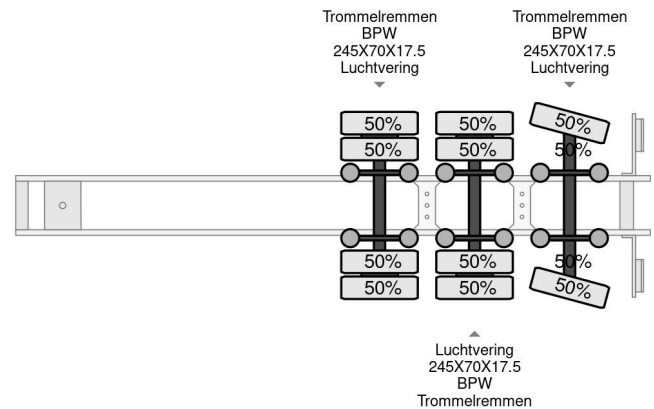

Lecci 3 AXEL EXTENDABLE

COMMON

Preis	€ 21.950,- ex MwSt
Id	LE143707-G
Marke	Lecci
Typ	3 AXEL EXTENDABLE
Baujahr	2010
Konstruktion	Tieflader
Bruttogewicht	42.000 kg

PROPERTIES

Datum der eratzulassung	18-08-2010
Fahrzeug-identifizierungsnummer	VV1E3PANXGN143707
Anzahl der achsen	3
Gewicht	8.560 kg
Konstruktionsmaße (l/b/h)	
Nutzlast	33.440 kg

Lecci 3 AXEL EXTENDABLE

Referenznummer: LE143707-G

ZUBEHÖR

- Antiblockiersystem

BESCHREIBUNG