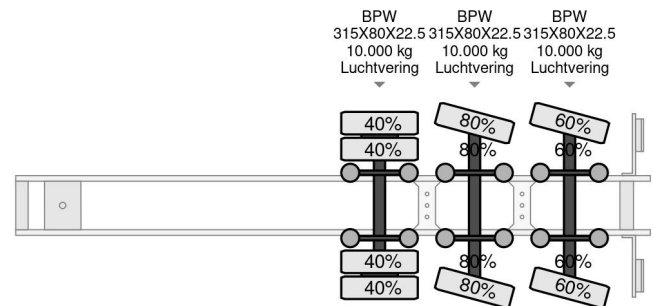

Floor FLO 13-30H2 + HIAB R130-2

COMMON

Preis	€ 10.950,- ex MwSt
Id	FL020060-G
Marke	Floor
Typ	FLO 13-30H2 + HIAB R130-2
Baujahr	1999
Konstruktion	Ladepritsche
Bruttogewicht	47.000 kg

PROPERTIES

Datum der eratzulassung	10-11-1999
Nummernschild	OG-03-DV
Fahrzeug-identifizierungsnummer	XLT0000000W020060
Anzahl der achsen	3
Gewicht	8.217 kg
Radstand	1.002 cm
Konstruktionsmaße (l/b/h)	
Nutzlast	38.783 kg
Länge	1.365 cm
Breite	255 cm

Floor FLO 13-30H2 + HIAB R130-2

Referentienummer: FL020060-G

ZUBEHÖR

- Antiblockiersystem

BESCHREIBUNG

LOCATIE GRAAFLAND 85, GROOT-AMMERS