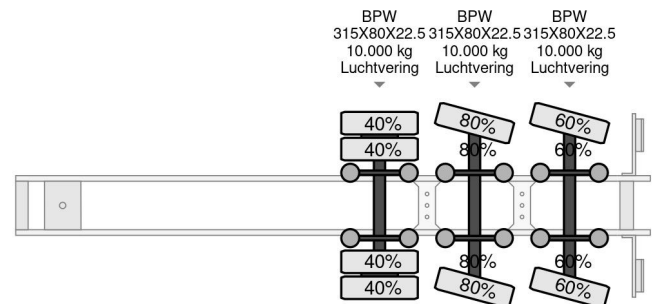

Floor FLO 13-30H2 + HIAB R130-2

COMMON

Preis	€ 10.950,- ex MwSt
Id	FL020060-G
Marke	Floor
Typ	FLO 13-30H2 + HIAB R130-2
Baujahr	1999
Konstruktion	Ladepritsche
Bruttogewicht	47.000 kg

PROPERTIES

Datum der eratzulassung	10-11-1999
Nummernschild	OG-03-DV
Fahrzeug-identifizierungsnummer	XLT0000000W020060
Anzahl der achsen	3
Gewicht	8.217 kg
Radstand	1.002 cm
Konstruktionsmaße (l/b/h)	
Nutzlast	38.783 kg
Länge	1.365 cm
Breite	255 cm

Floor FLO 13-30H2 + HIAB R130-2

Referentienummer: FL020060-G

ZUBEHÖR

- Antiblockiersystem

BESCHREIBUNG

LOCATIE GRAAFLAND 85, GROOT-AMMERS