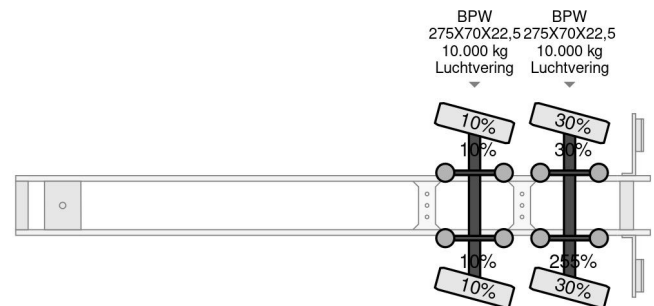

ZUBEHÖR

- Antiblockiersystem

BESCHREIBUNG

LOCATIE GRAAFLAND 85, GROOT-AMMERS