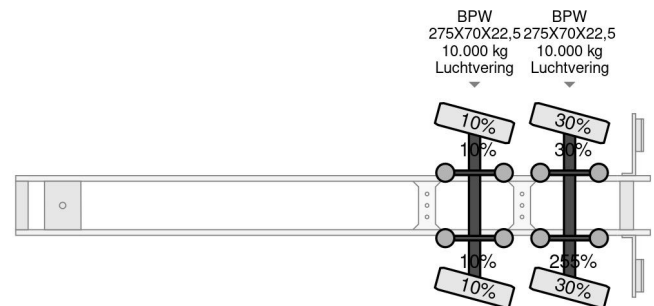

Nootboom 2 AXEL STEERING-BED 13,15 + 7,95 METER

COMMON

Preis	€ 11.950,- ex MwSt
Id	NO000148-G
Marke	Nootboom
Typ	2 AXEL STEERING-BED 13,15 + 7,95 METER
Baujahr	2000
Konstruktio	Ladepritsche
Bruttogewicht	38.000 kg

PROPERTIES

Datum der er	16-08-2000
Nummernschi	OG-84-JL
Fahrzeug-ide	XMR0VB000Y0000148
Anzahl der ach	2
Gewicht	9.740 kg
Konstruktio	maße (l/b/h)
Nutzlast	28.260 kg
Breite	255 cm

Nootboom 2 AXEL STEERING-BED 13,15 + 7,95 METER

Referentienummer: NO000148-G

ZUBEHÖR

- Antiblockiersystem

BESCHREIBUNG

LOCATIE GRAAFLAND 85, GROOT-AMMERS