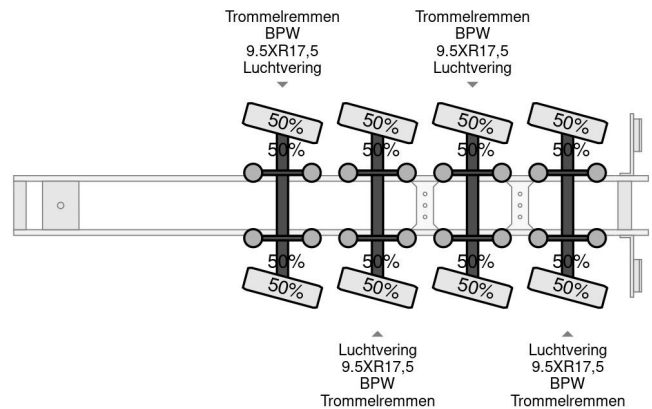

Goldhofer 4 AXEL STEERING

COMMON

Preis	€ 22.950,- ex MwSt
Id	GO19515-G
Marke	Goldhofer
Typ	4 AXEL STEERING
Baujahr	1992
Konstruktieon	Tieflader
Bruttogewicht	75.000 kg

PROPERTIES

Datum der eratzulassung	21-02-1992
Fahrzeug-identifizierungsnummer	19515
Anzahl der achsen	4
Gewicht	19.900 kg
Konstruktionsmaße (l/b/h)	
Nutzlast	55.100 kg

Goldhofer 4 AXEL STEERING

Referentienummer: GO19515-G

ZUBEHÖR

- Antiblockiersystem

BESCHREIBUNG

LOCATIE GRAAFLAND, MEERKERK