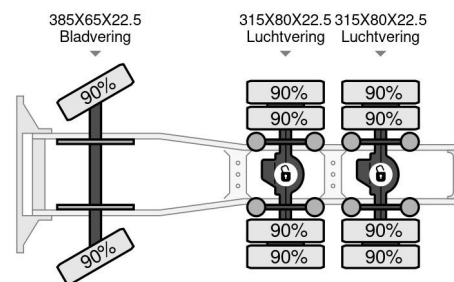

Referentienummer: MA447128-G