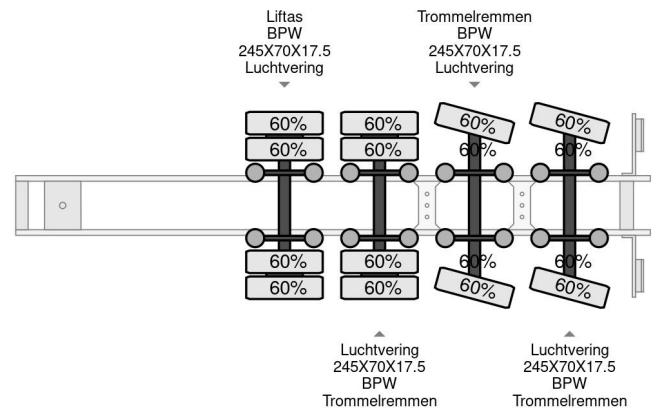

ZUBEHÖR

- Antiblockiersystem

BESCHREIBUNG