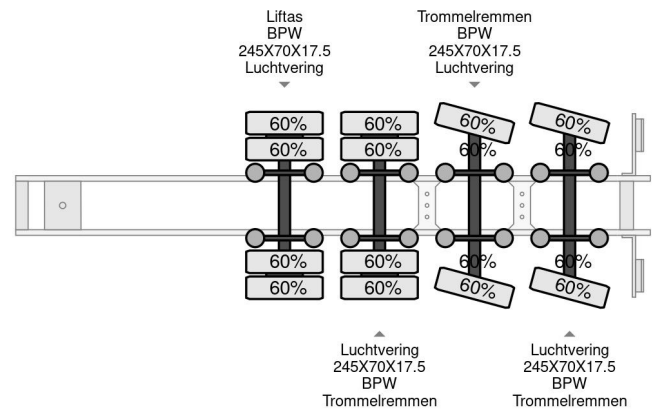

Bodex 4 AXEL 6 METER EXTENDABLE

COMMON

Preis	€ 29.950,- ex MwSt
Id	BO000006-G
Marke	Bodex
Typ	4 AXEL 6 METER EXTENDABLE
Baujahr	2014
Konstruktion	Tieflader
Bruttogewicht	48.000 kg

PROPERTIES

Datum der eratzulassung	17-07-2014
Fahrzeug-identifizierungsnummer	SVSNN4000ES000006
Anzahl der achsen	4
Gewicht	9.000 kg
Konstruktionsmaße (l/b/h)	
Nutzlast	39.000 kg

Bodex 4 AXEL 6 METER EXTENDABLE

Referenznummer: BO000006-G

ZUBEHÖR

- Antiblockiersystem

BESCHREIBUNG