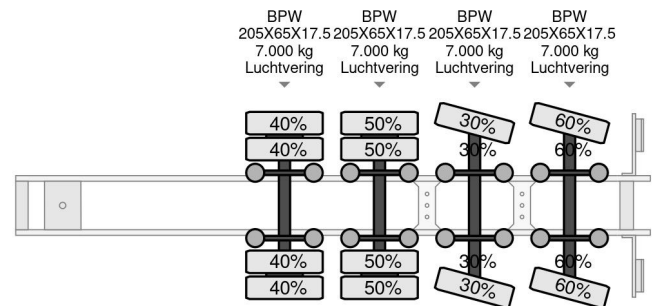

Lintrailers 6,5 METERS EXTENDABLE

COMMON

Preis	Auf Anfrage ex MwSt
Id	LI231467-G
Marke	Lintrailers
Typ	6,5 METERS EXTENDABLE
Baujahr	2007
Konstruktion	Tieflader
Bruttogewicht	46.000 kg

PROPERTIES

Datum der erstzulassung	19-07-2007
Tüv-ablaufdatum	22-02-2024
Nummernschild	OL-16-GB
Fahrzeug-identifizierungsnummer	XL9LTRS3607231467
Anzahl der achsen	4
Gewicht	10.500 kg
Konstruktionsmaße (l/b/h)	
Nutzlast	35.500 kg
Breite	255 cm

Lintrailers 6,5 METERS EXTENDABLE

Referenznummer: LI231467-G

ZUBEHÖR

- Antiblockiersystem

BESCHREIBUNG