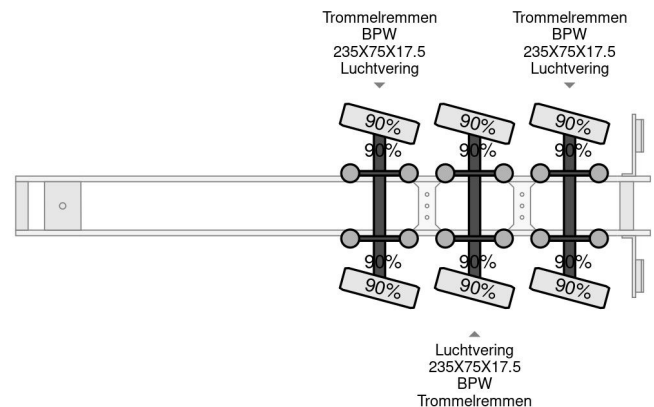

Faymonville 3 AXEL STEERING DOUBLE EXTENDABLE BED 9,4+6,9+6,6 METER

COMMON

Preis	€ 38.750,- ex MwSt
Id	FA007373-G
Marke	Faymonville
Typ	3 AXEL STEERING DOUBLE EXTENDABLE BED 9,4+6,9+6,6 METER
Baujahr	2007
Konstruktion	Tieflader
Bruttogewicht	42.000 kg

PROPERTIES

Datum der eratzulassung	21-11-2007
Fahrzeug-identifizierungsnummer	YAFTL307100007373
Anzahl der achsen	3
Gewicht	10.600 kg
Konstruktionsmaße (l/b/h)	
Nutzlast	31.400 kg

Faymonville 3 AXEL STEERING DOUBLE EXTENDABLE BE...

Referentienummer: FA007373-G

ZUBEHÖR

- Antiblockiersystem

BESCHREIBUNG