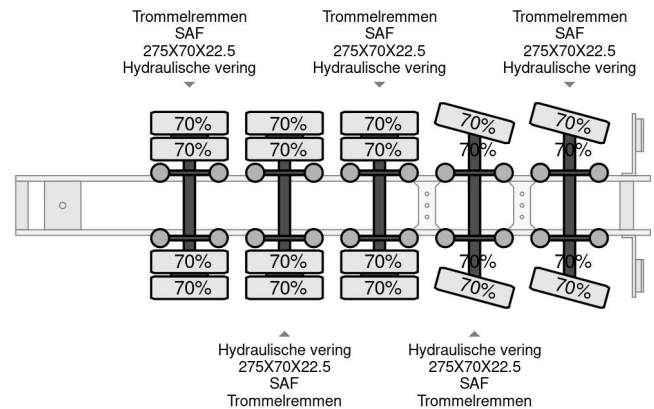

Nootboom 5 AXEL 63000 KG

COMMON

Preis	€ 7.950,- ex MwSt
Id	NO020425-G
Marke	Nootboom
Typ	5 AXEL 63000 KG
Baujahr	1986
Konstruktion	Plattformanhänger
Bruttogewicht	63.000 kg

PROPERTIES

Datum der eratzulassung	01-01-1986
Fahrzeug-identifizierungsnummer	85020425
Anzahl der achsen	5
Konstruktionsmaße (l/b/h)	

Nootboom 5 AXEL 63000 KG

Referentienummer: NO020425-G

ZUBEHÖR

BESCHREIBUNG