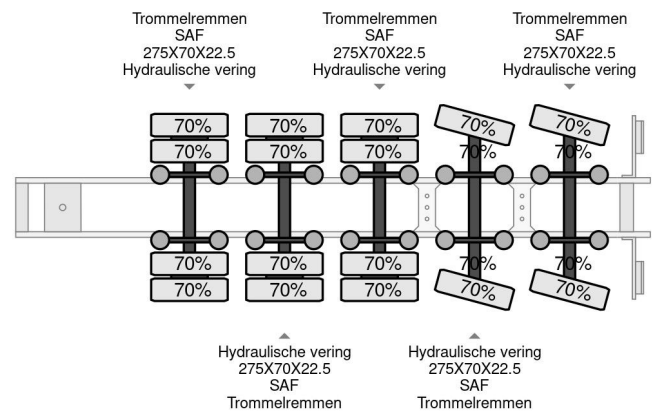

Nootboom 5 AXEL 63000 KG

COMMON

Preis	€ 7.950,- ex MwSt
Id	NO020425-G
Marke	Nootboom
Typ	5 AXEL 63000 KG
Baujahr	1986
Konstruktion	Plattformanhänger
Bruttogewicht	63.000 kg

PROPERTIES

Datum der eratzulassung	01-01-1986
Fahrzeug-identifizierungsnummer	85020425
Anzahl der achsen	5
Konstruktionsmaße (l/b/h)	

Nootboom 5 AXEL 63000 KG

Referentienummer: NO020425-G

ZUBEHÖR

BESCHREIBUNG