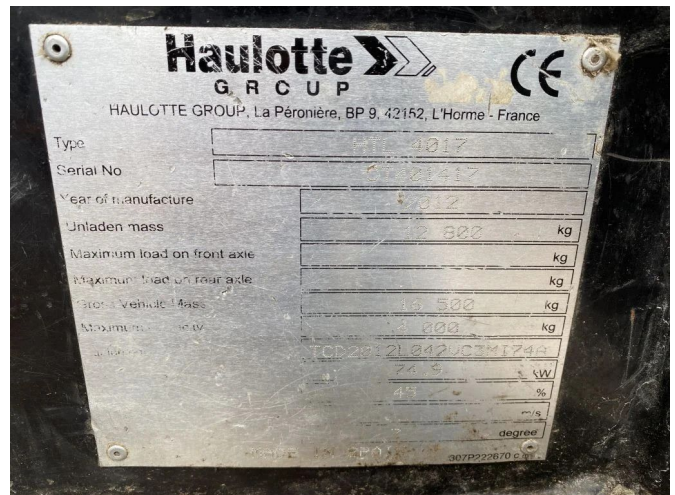

Haulotte HTL 4017 - 4X4X4 - 5.617 HOURS - 17 METER - 4.000 KG

COMMON

Preis	€ 34.950,- ex MwSt
Id	HA401417-G
Marke	Haulotte
Typ	HTL 4017 - 4X4X4 - 5.617 HOURS - 17 METER - 4.000 KG
Baujahr	2012
Betriebsstd.	5.617
Konstruktion	Teleskoplader

PROPERTIES

Kraftstoffart	Diesel
Fahrzeug-identifizierungsnummer	CT401417
Leistung in kw	75
Leistung in ps	102
Konstruktionsmaße (l/b/h)	
Tragkraft	4.000 kg

ZUBEHÖR

BESCHREIBUNG