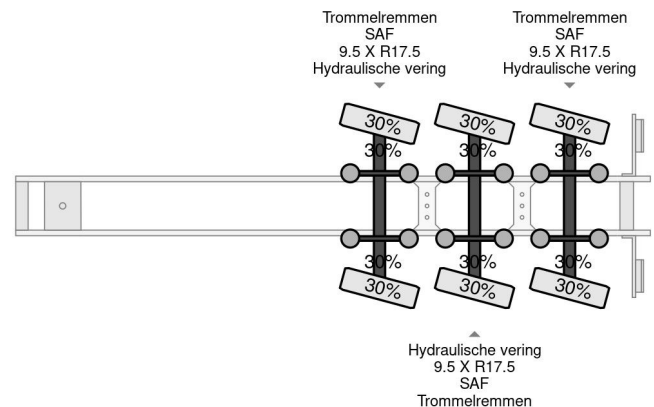

Nootboom MCO48-03 V/L 3 AXLE FORCED STEERING AN ...

Referentienummer: NO020037