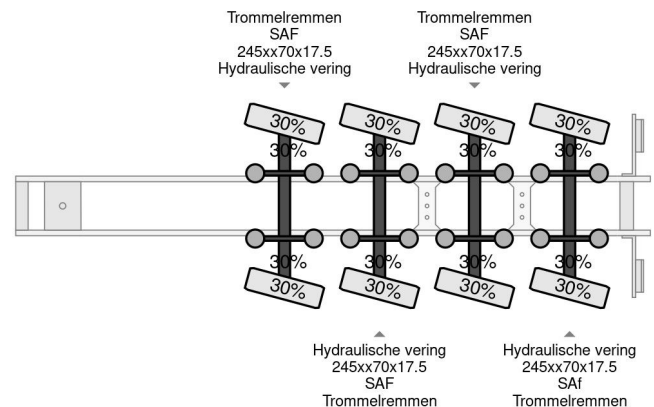

ACCESSOIRES

- ABS

BESCHRIJVING