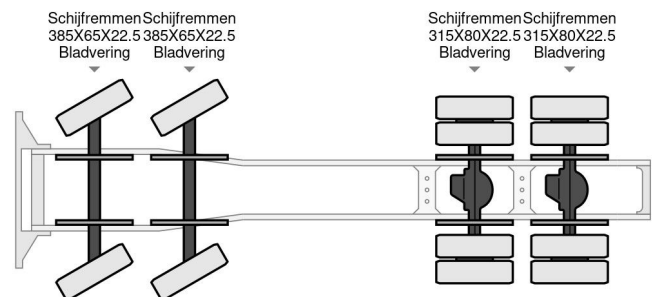

ACCESSOIRES

- Aanhangwagenkoppeling
- ABS
- Airconditioning
- Aluminium brandstoftank
- Bladvering
- Climate control
- Cruise control
- Elektrisch bedienbare ramen
- Elektrische ramen
- Gereedschapskist
- Intarder
- Passagiersstoel
- Radio/Cd/Audio systeem
- Radio/CD speler
- Slaapcabine
- Snelheidsbegrenzer
- Stuurbekrachtiging
- Vangmuil
- Verwarming
- Zonneklep

BESCHRIJVING