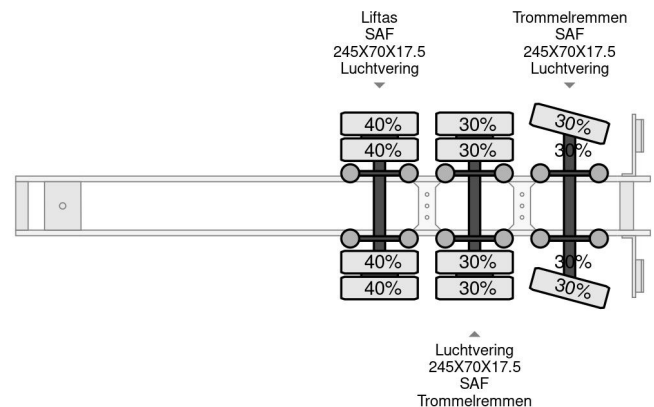

Nootboom OSDS-48-03V, 6 M EXTENDABLE, LAST AXLE ...

Referentienummer: NO001615