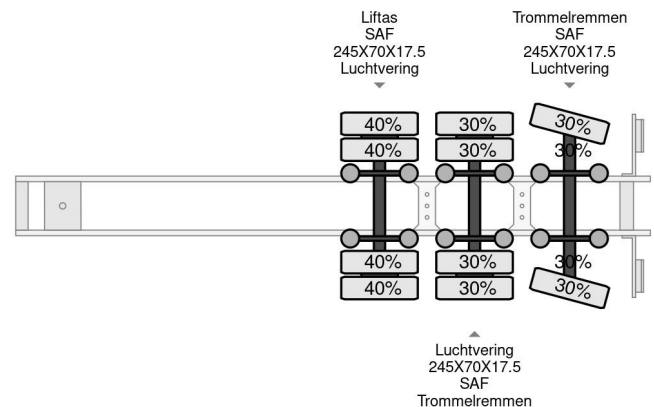

Nootboom OSDS-48-03V, 6 M EXTENDABLE, LAST AXLE STEERING. FIRST LIFT AXEL, HYDRAULIC RAMPS

COMMON

Prijs	€ 31.950,- ex btw
Id	NO001615
Merk	Nootboom
Type	OSDS-48-03V, 6 M EXTENDABLE, LAST AXLE STEERING. FIRST LIFT AXEL, HYDRAULIC RAMPS
Bouwjaar	2009
Opbouw	Dieplader
Max. gewicht	48.000 kg

Nootboom OSDS-48-03V, 6 M EXTENDABLE, LAST AXLE ...

Referentienummer: NO001615

PROPERTIES

Datum eerste toelating	17-03-2009
Aantal assen	3
Ledig gewicht	12.100 kg
Opbouw afmetingen (l/b/h)	
Laadgewicht	35.900 kg