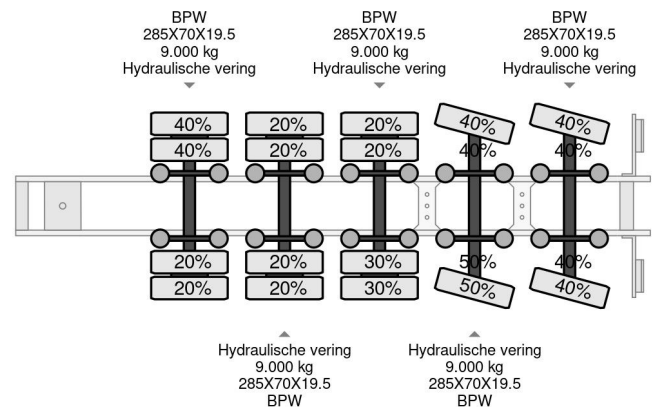

Nootboom OSD-85-05V 2 AXLE STEERING, 3,3 M EXTENDABLE, HYDRAULIC RAMPS

COMMON

Prijs	€ 44.950,- ex btw
Id	NO001902
Merk	Nootboom
Type	OSD-85-05V 2 AXLE STEERING, 3,3 M EXTENDABLE, HYDRAULIC RAMPS
Bouwjaar	2010
Opbouw	Dieplader
Max. gewicht	85.000 kg

PROPERTIES

Datum eerste toelating	02-06-2010
Kentekenplaat	OK-07-YB
Voertuigidentificatienummer	XMR0SD00090001902
Aantal assen	5
Ledig gewicht	15.600 kg
Opbouw afmetingen (l/b/h)	
Laadgewicht	69.400 kg
Breedte	254 cm

ACCESSOIRES

- ABS

Nootboom OSD-85-05V 2 AXLE STEERING, 3,3 M EXTEN...

Referentienummer: NO001902

BESCHRIJVING

6092103451