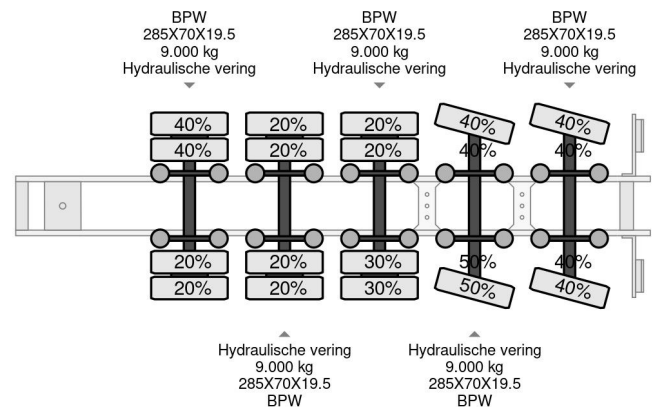

### COMMON

Prijs	€ 44.950,- ex btw
Id	NO001902
Merk	Nootboom
Type	OSD-85-05V 2 AXLE STEERING, 3,3 M EXTENDABLE, HYDRAULIC RAMPS
Bouwjaar	2010
Opbouw	Dieplader
Max. gewicht	85.000 kg

### PROPERTIES

Datum eerste toelating	02-06-2010
Kentekenplaat	OK-07-YB
Voertuigidentificatienummer	XMR0SD00090001902
Aantal assen	5
Ledig gewicht	15.600 kg
Opbouw afmetingen (l/b/h)	
Laadgewicht	69.400 kg
Breedte	254 cm

### ACCESSOIRES

- ABS

Nootboom OSD-85-05V 2 AXLE STEERING, 3,3 M EXTEN...

Referentienummer: NO001902